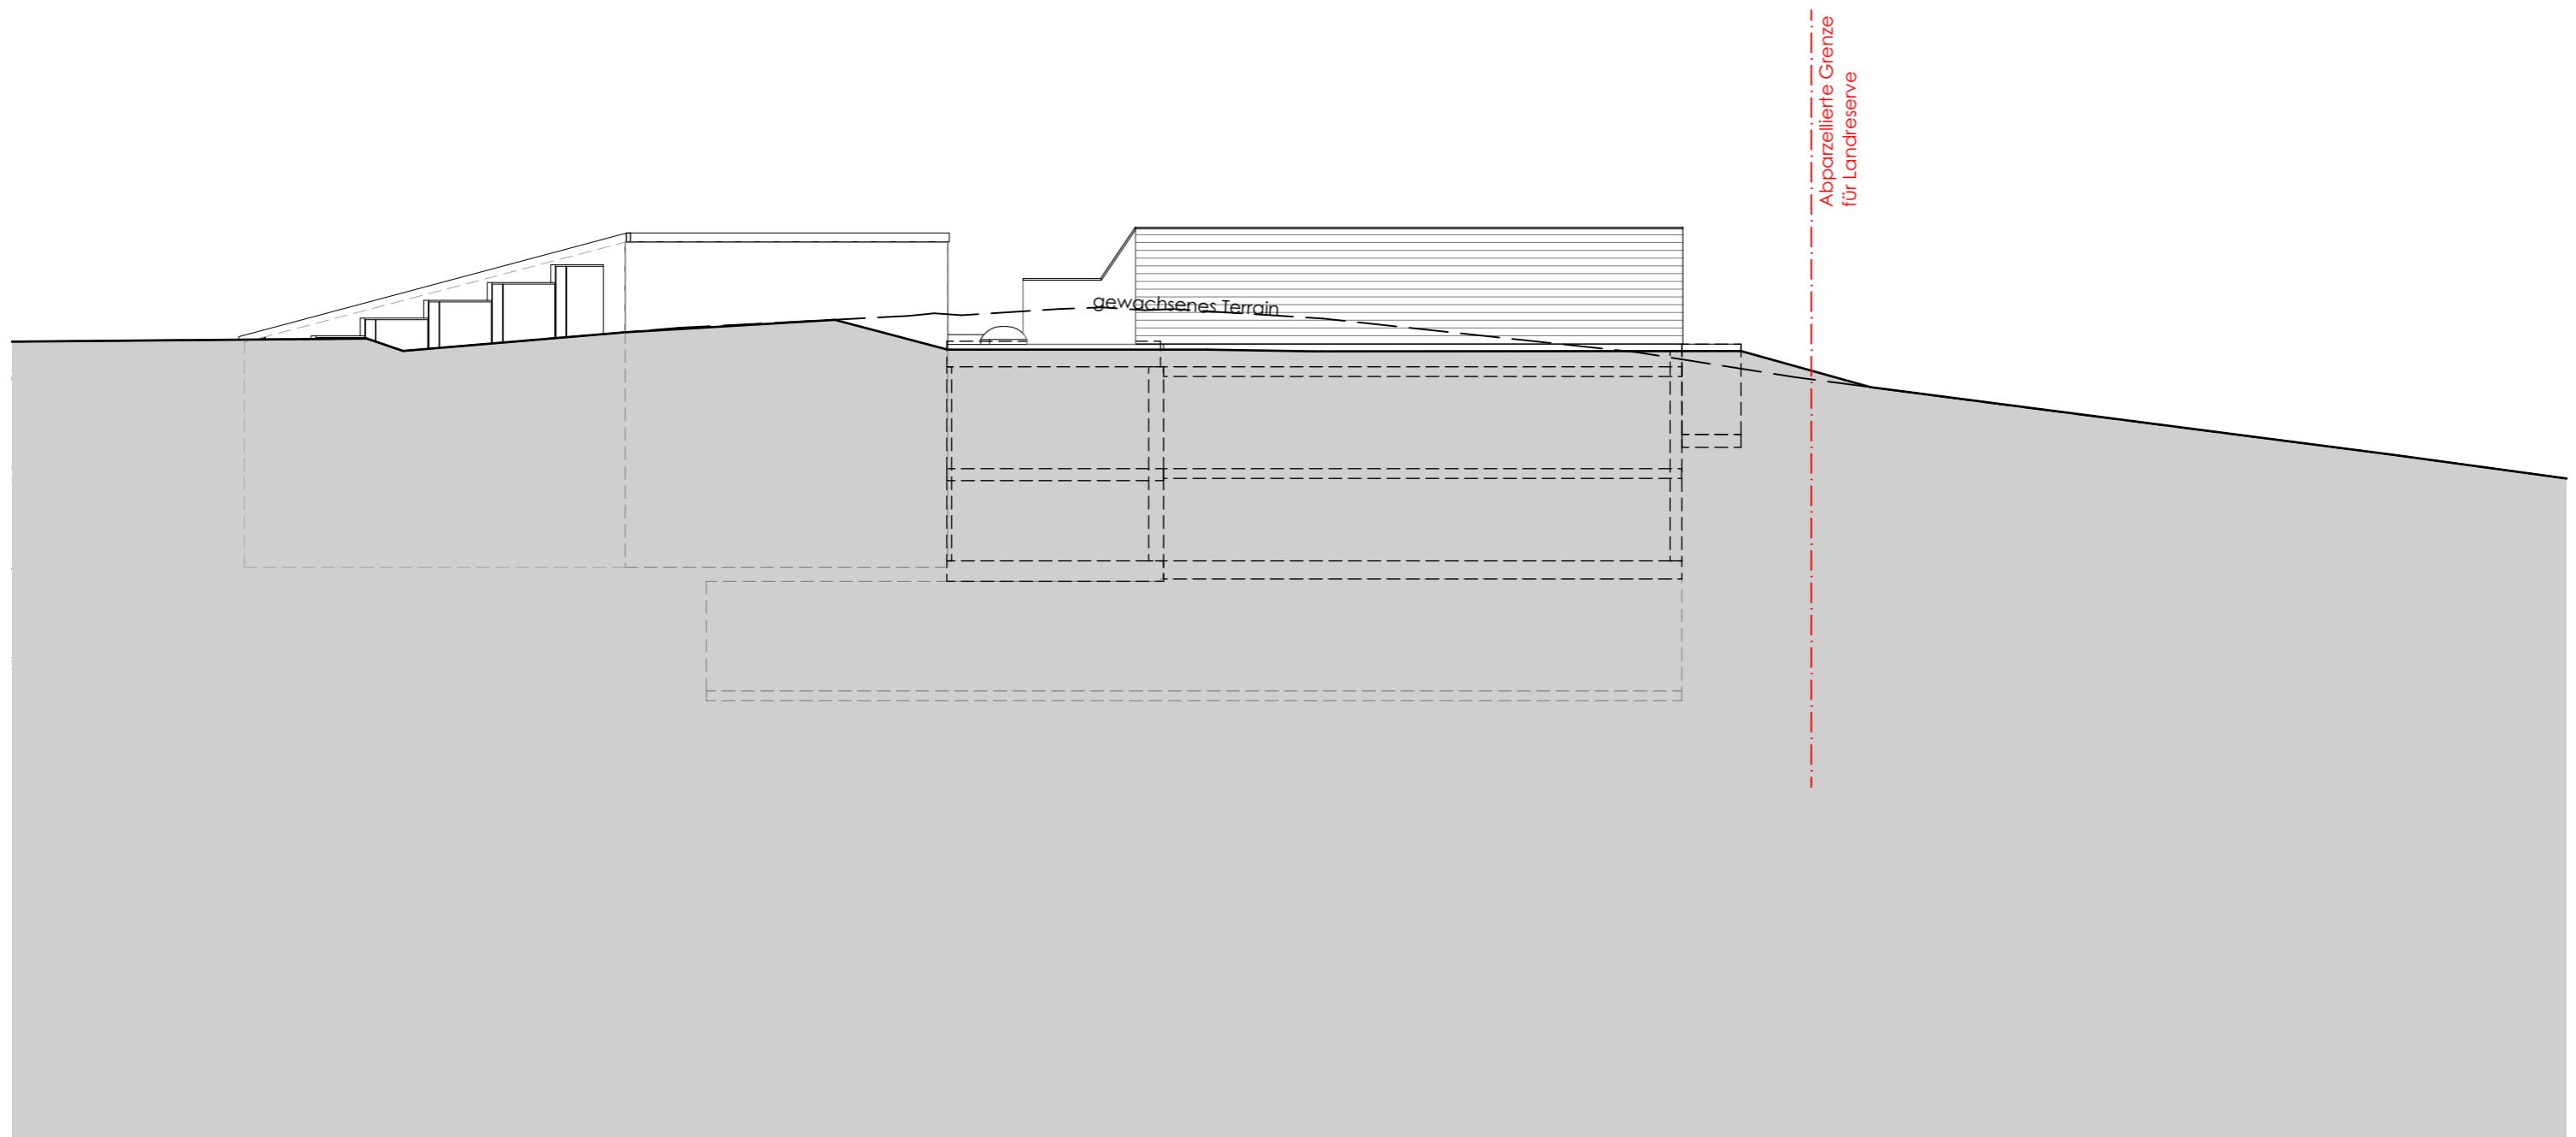

Nordfassade Mst. 1:200

Objekt: Wettbewerb Turnhalle Giskon | Bauherrschaft: Einwohnergemeinde Giskon
Datum: 18.04.2023 | Format: A3 | Gez: SL / Revision 04.08.2023

Ostfassade Mst. 1:200

Objekt: Wettbewerb Turnhalle Gisikon | Bauherrschaft: Einwohnergemeinde Gisikon
Datum: 18.04.2023 | Format: A3 | Gez: SL / Revision 04.08.2023

Südfassade / Längsschnitt Mst. 1:200

Objekt: Wettbewerb Turnhalle Gisikon | Bauherrschaft: Einwohnergemeinde Gisikon
 Datum: 18.04.2023 | Format: A3 | Gez: SL / Revision 04.08.2023

Westfassade Mst. 1:200

Objekt: Wettbewerb Turnhalle Gisikon | Bauherrschaft: Einwohnergemeinde Gisikon
Datum: 18.04.2023 | Format: A3 | Gez: SL / Revision 04.08.2023