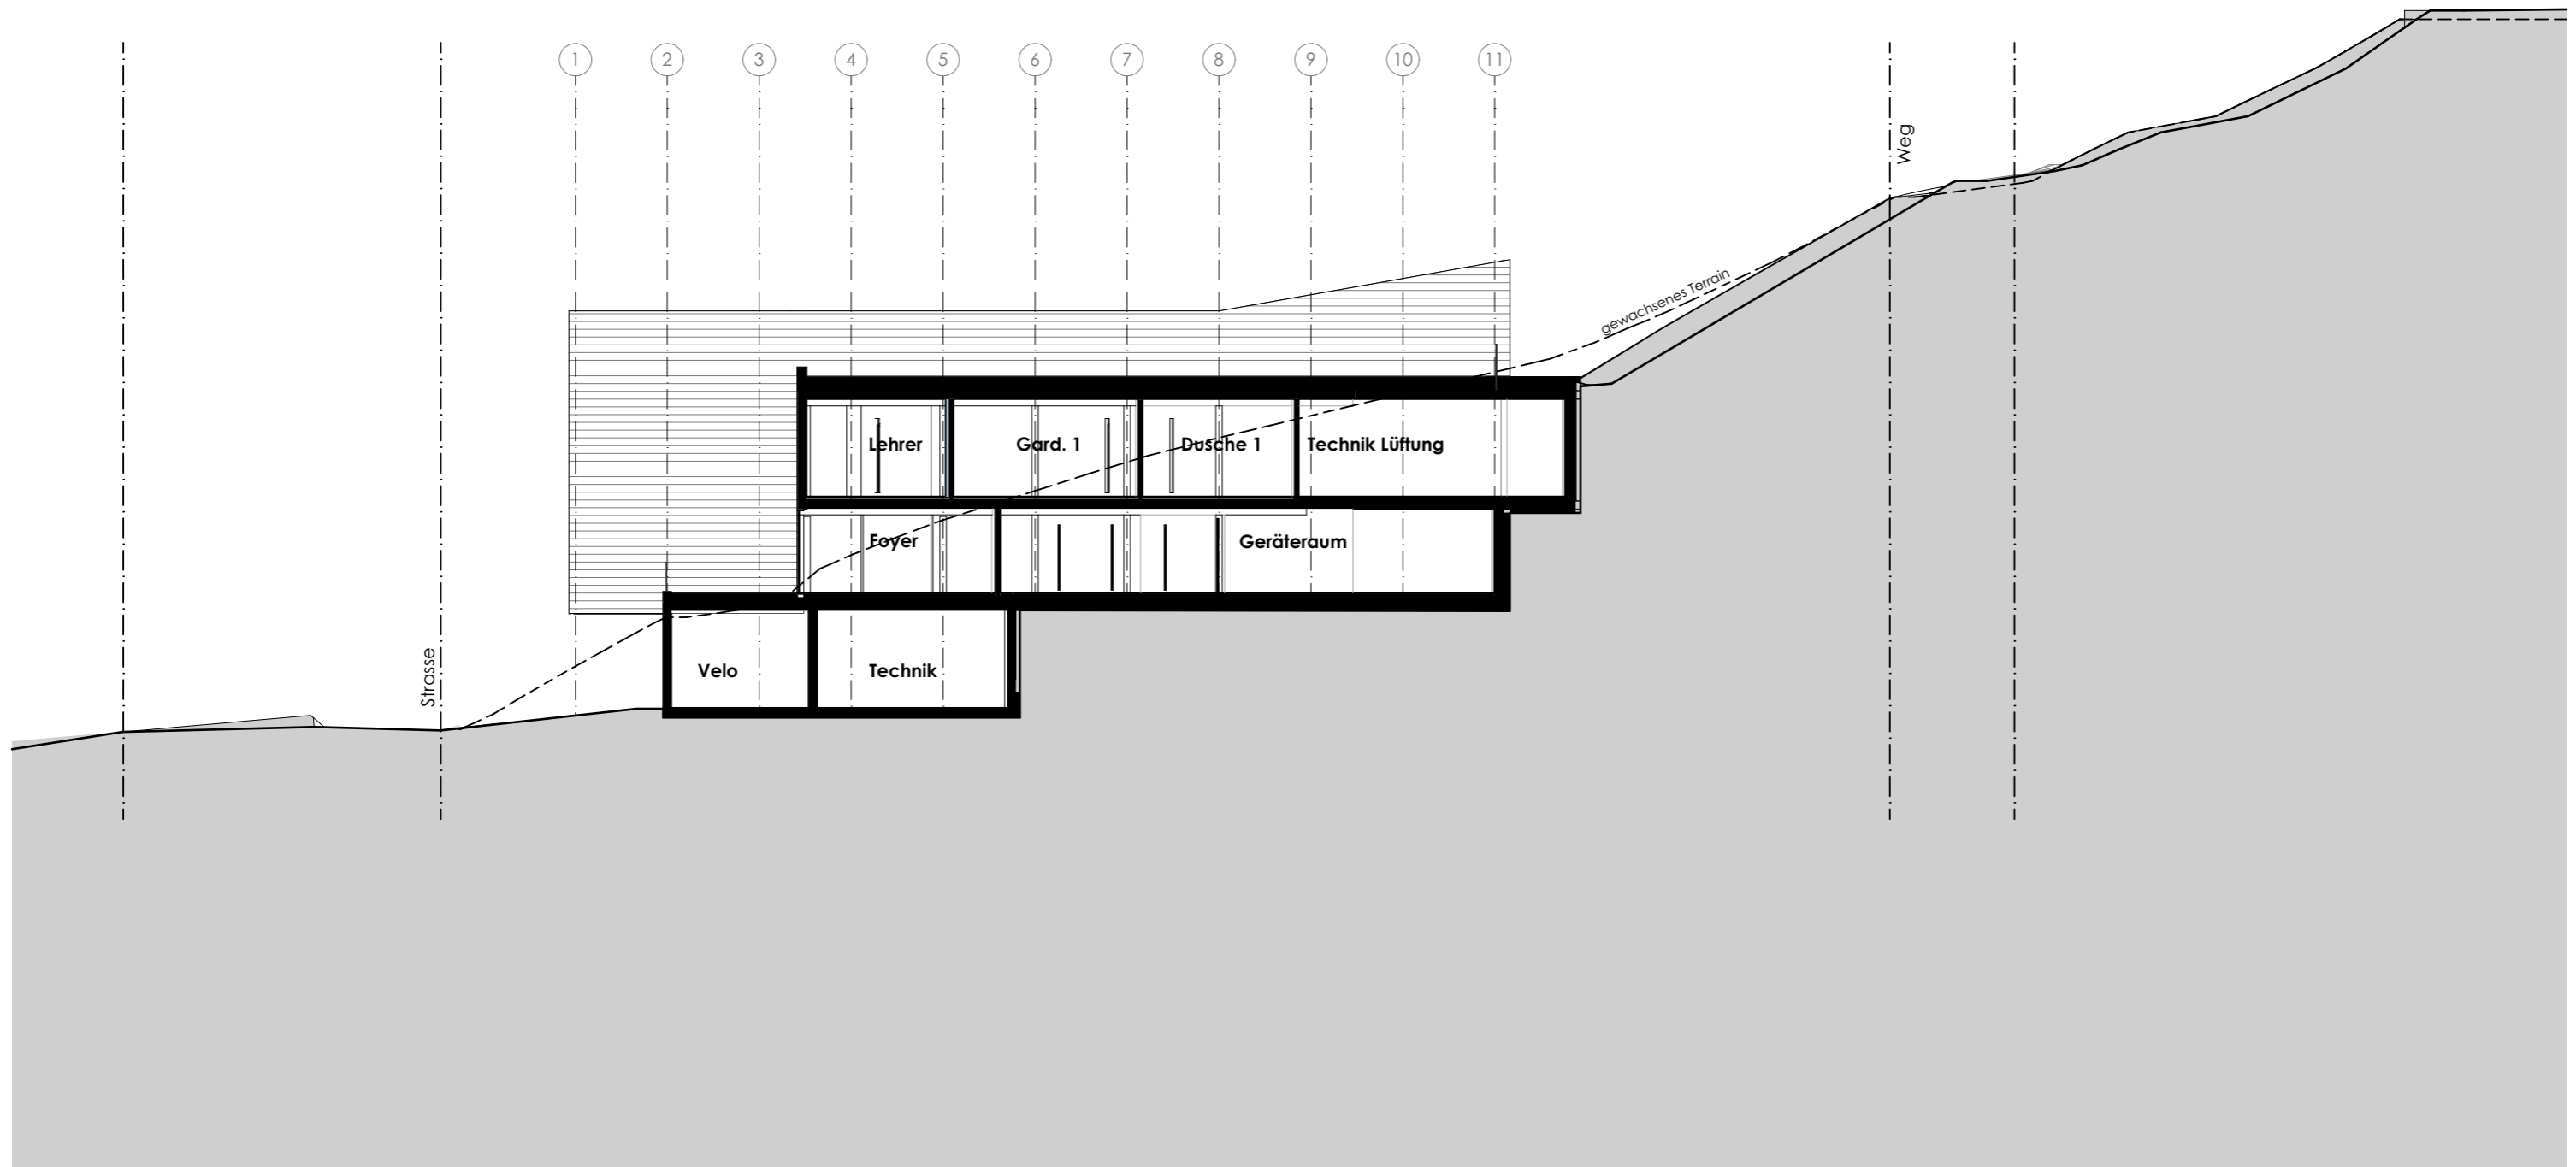

Nordfassade Mst. 1:200

Objekt: Wettbewerb Turnhalle Giskon | Bauherrschaft: Einwohnergemeinde Giskon
Datum: 18.04.2023 | Format: A3 | Gez: SL / Revision 04.08.2023

Ostfassade Mst. 1:200

Objekt: Wettbewerb Turnhalle Gisikon | Bauherrschaft: Einwohnergemeinde Gisikon
Datum: 18.04.2023 | Format: A3 | Gez: SL / Revision 04.08.2023

Südfassade / Längsschnitt Mst. 1:200

Objekt: Wettbewerb Turnhalle Gisikon | Bauherrschaft: Einwohnergemeinde Gisikon
 Datum: 18.04.2023 | Format: A3 | Gez: SL / Revision 04.08.2023

Westfassade Mst. 1:200

Objekt: Wettbewerb Turnhalle Gisikon | Bauherrschaft: Einwohnergemeinde Gisikon
Datum: 18.04.2023 | Format: A3 | Gez: SL / Revision 04.08.2023