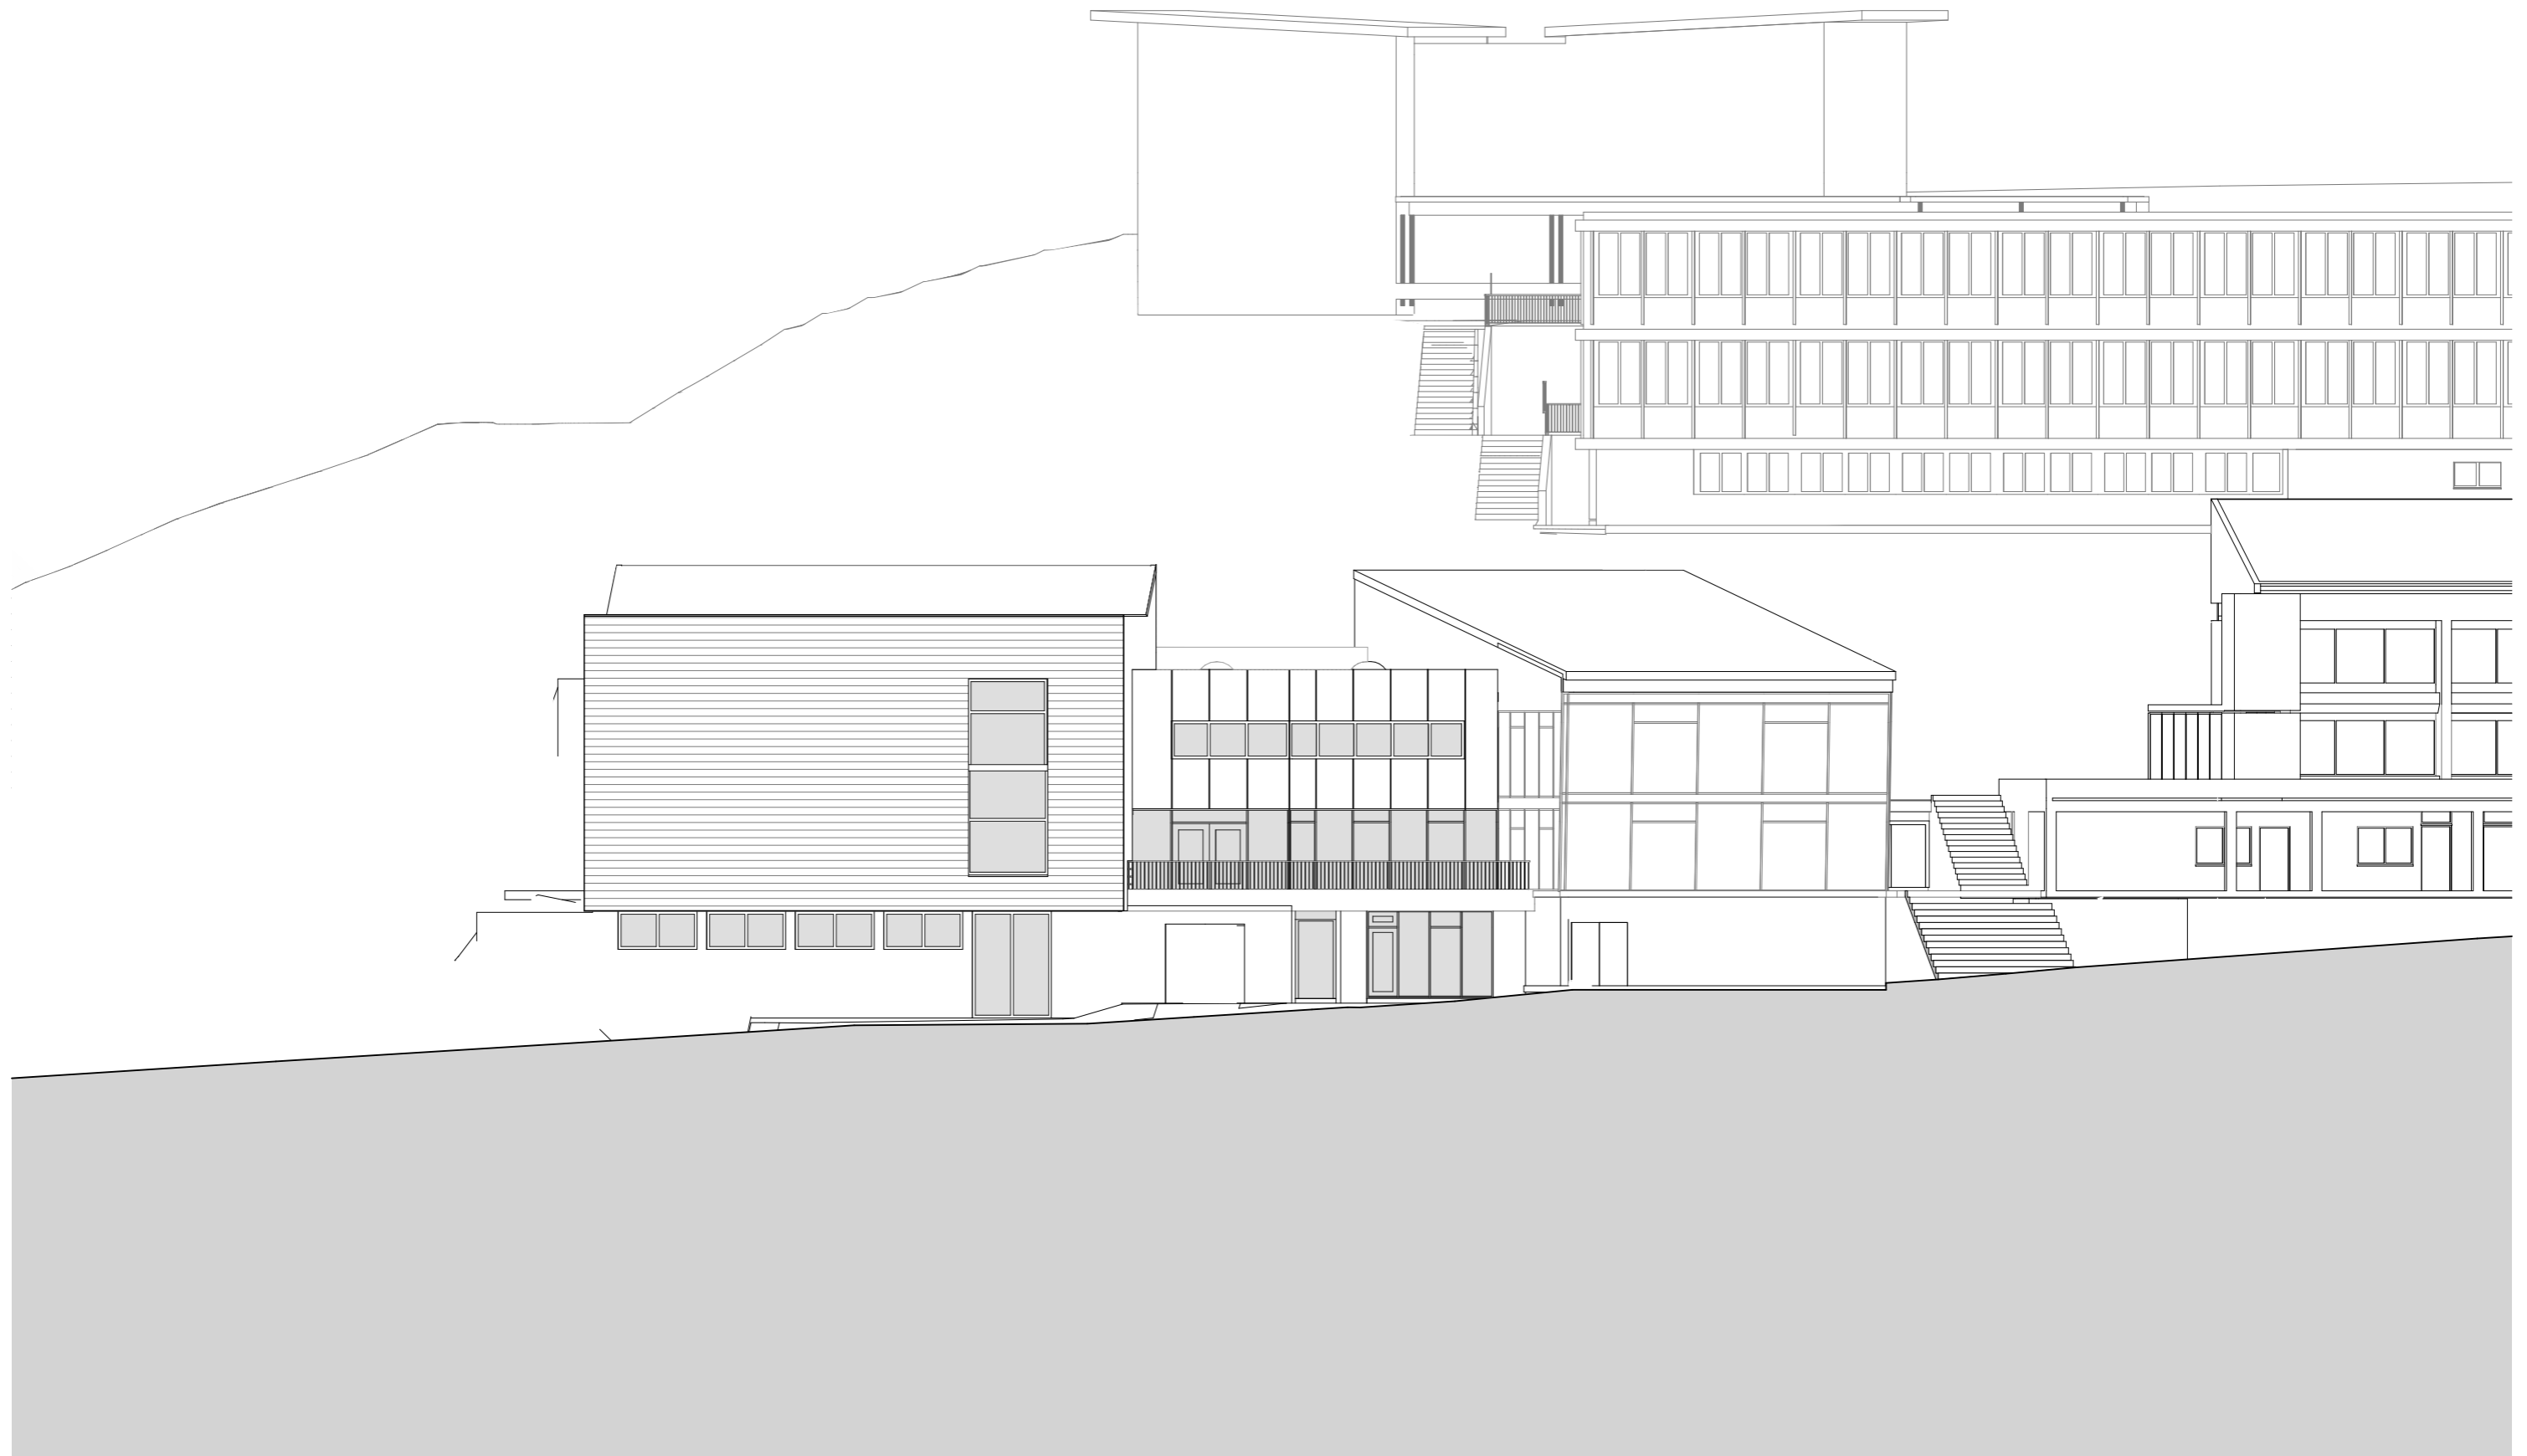

Nordfassade Mst. 1:200

Objekt: Wettbewerb Turnhalle Giskon | Bauherrschaft: Einwohnergemeinde Giskon
Datum: 18.04.2023 | Format: A3 | Gez: SL / Revision 04.08.2023

Ostfassade Mst. 1:200

Objekt: Wettbewerb Turnhalle Gisikon | Bauherrschaft: Einwohnergemeinde Gisikon
Datum: 18.04.2023 | Format: A3 | Gez: SL / Revision 04.08.2023

Südfassade / Längsschnitt Mst. 1:200

Objekt: Wettbewerb Turnhalle Gisikon | Bauherrschaft: Einwohnergemeinde Gisikon
 Datum: 18.04.2023 | Format: A3 | Gez: SL / Revision 04.08.2023

Westfassade Mst. 1:200

Objekt: Wettbewerb Turnhalle Gisikon | Bauherrschaft: Einwohnergemeinde Gisikon
Datum: 18.04.2023 | Format: A3 | Gez: SL / Revision 04.08.2023